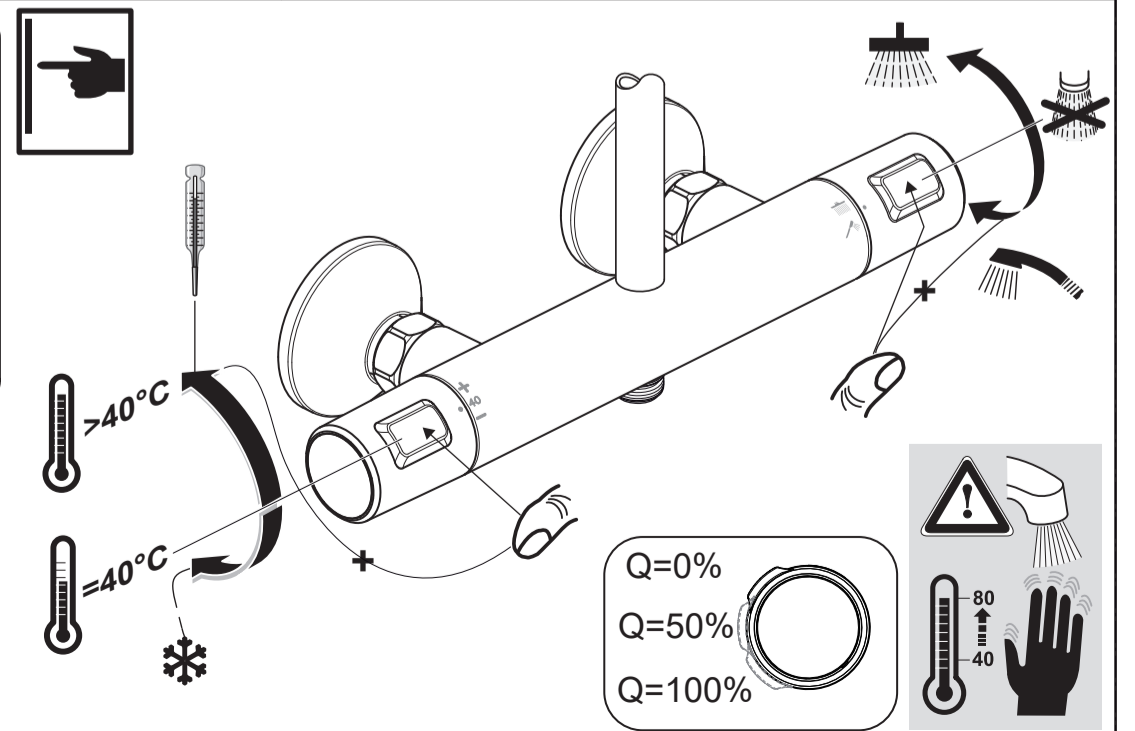

www.idealstandardinternational.com

	<b>P</b> bar		MAX. 10		<b>Q</b> (3 bar)
	<b>T</b> °C		MAX. 80		l/min
			65		8
			55		12

Q=0%  
Q=50%  
Q=100%

80  
40