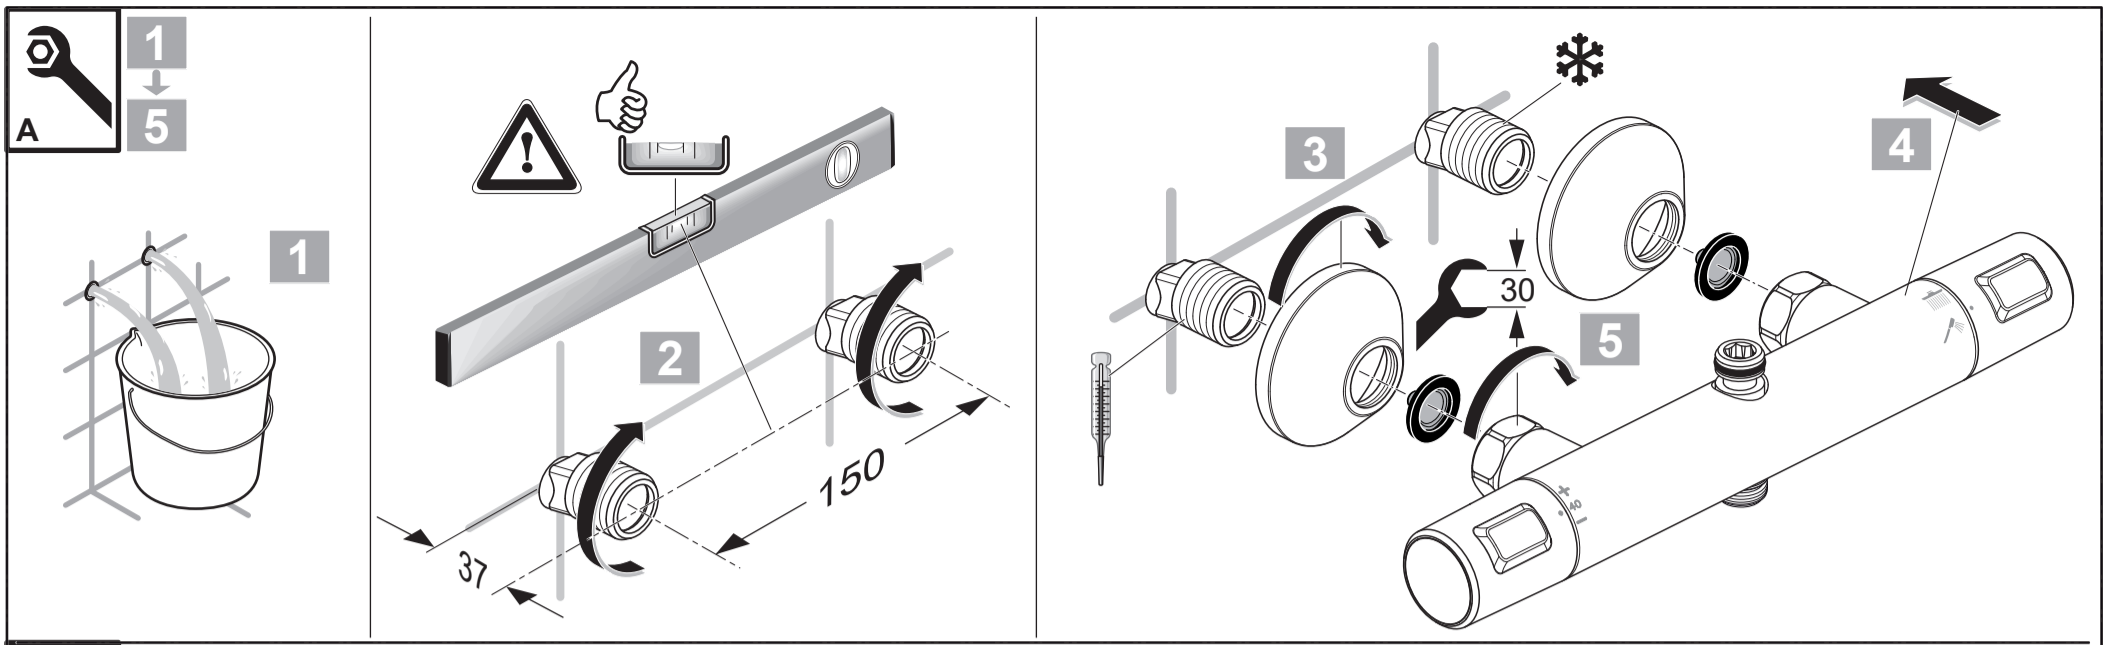

www.idealstandardinternational.com

	<b>P</b> bar		MAX. 10		<b>Q</b> (3 bar)
	<b>T</b> °C		MAX. 80		l/min
			65		8
			55		12

Q=0%  
Q=50%  
Q=100%

80  
40