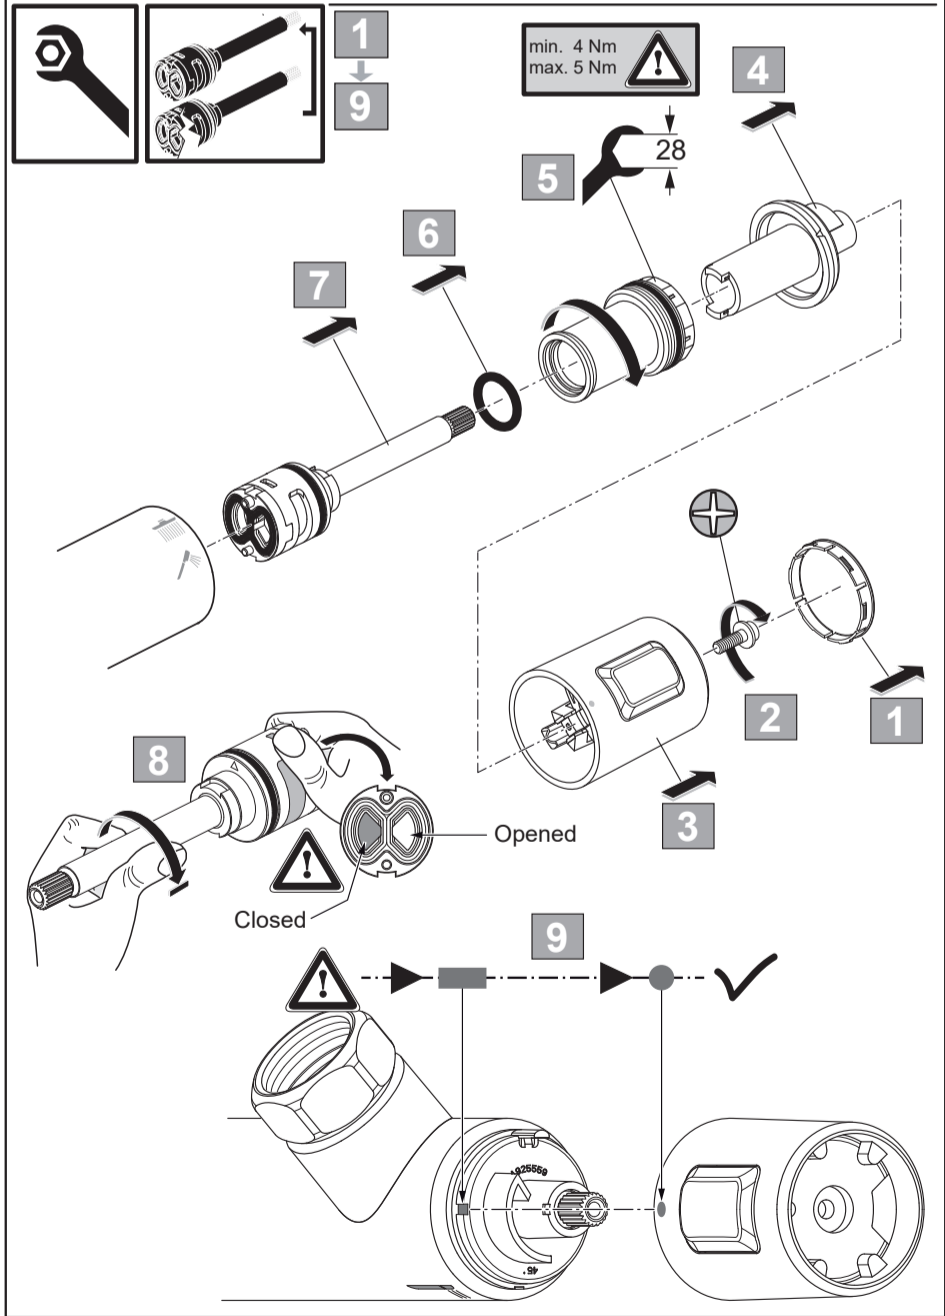

Pos.	Part No.
1	A 861 370 AA
2	A 861 371 NU
3	A 861 375 NU
4	A 861 376 NU
5	A 861 374 NU
6	A 861 372 NU
7	A 960 914 AA
8	A 861 385 NU
9	BE150 AA
10	B 9403 AA
11	A 861 377 AA A 861 330 AA
12	B 960 976 AA
13	A 861 331 AA

www.idealstandardinternational.com

	<b>P</b> bar		MAX. 10		<b>Q</b> (3 bar)
	<b>T</b> °C		MAX. 80		l/min
			65		8
			55		12

Q=0%  
Q=50%  
Q=100%

80  
40