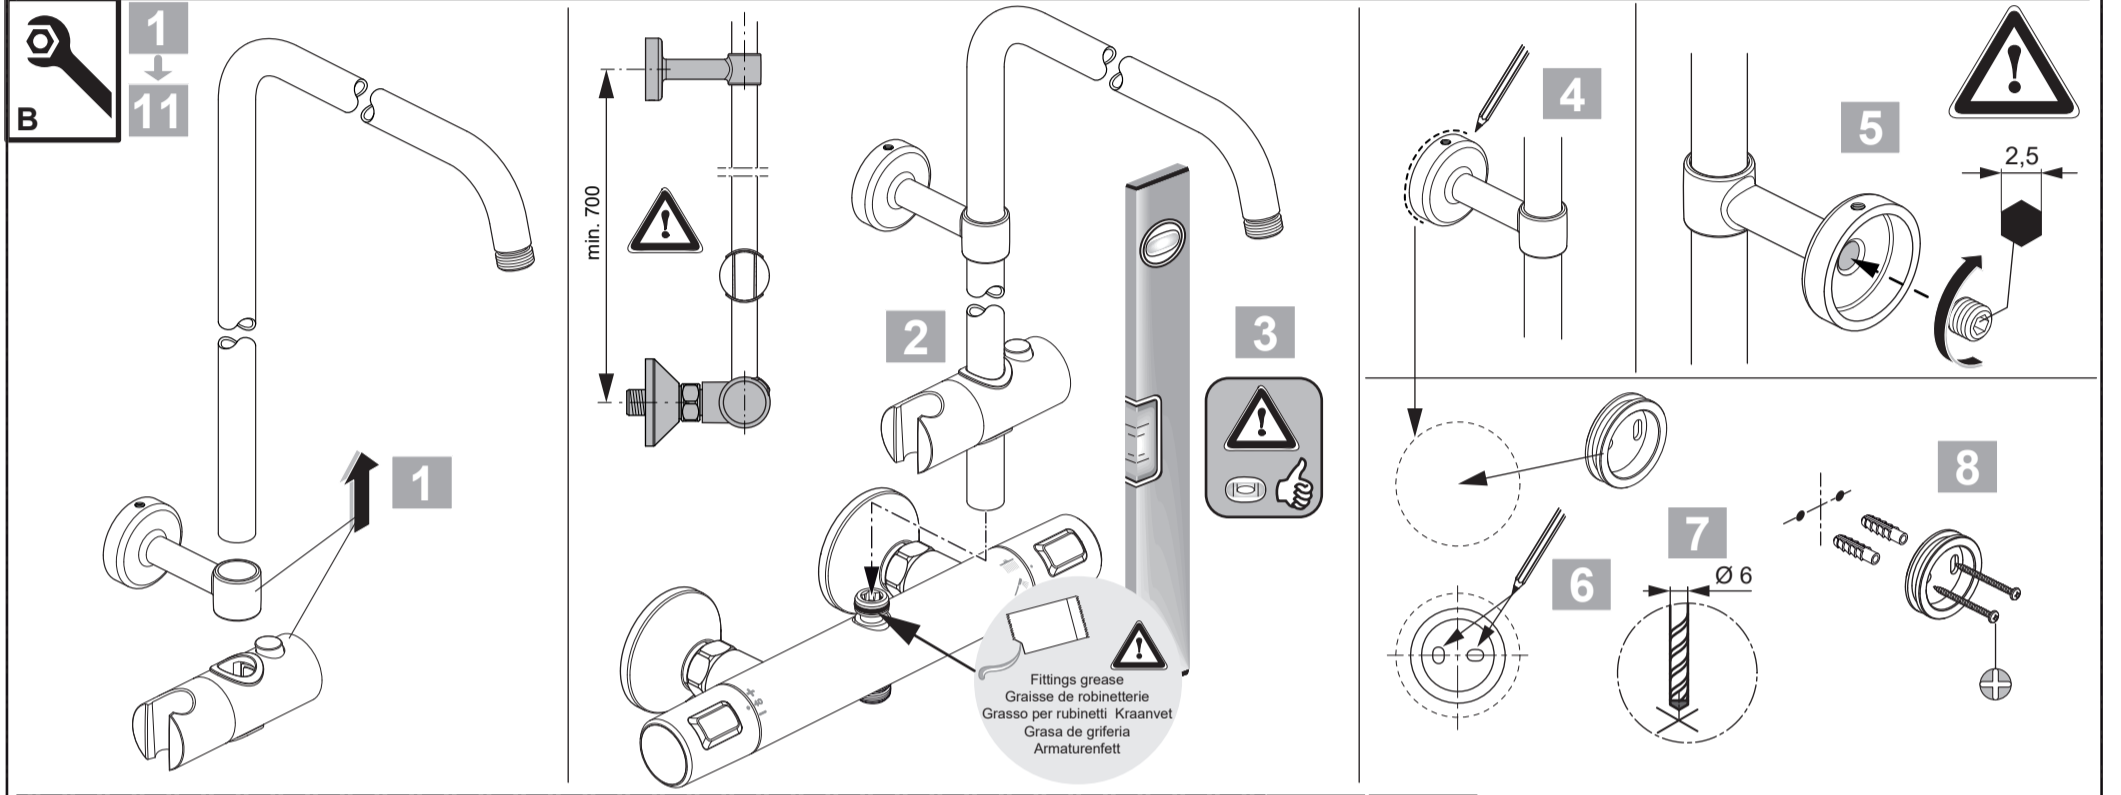

www.idealstandardinternational.com

	<b>P</b> bar		MAX. 10		<b>Q</b> (3 bar)
	<b>T</b> °C		MAX. 80		l/min
			65		8
			55		12

Q=0%  
Q=50%  
Q=100%

80  
40