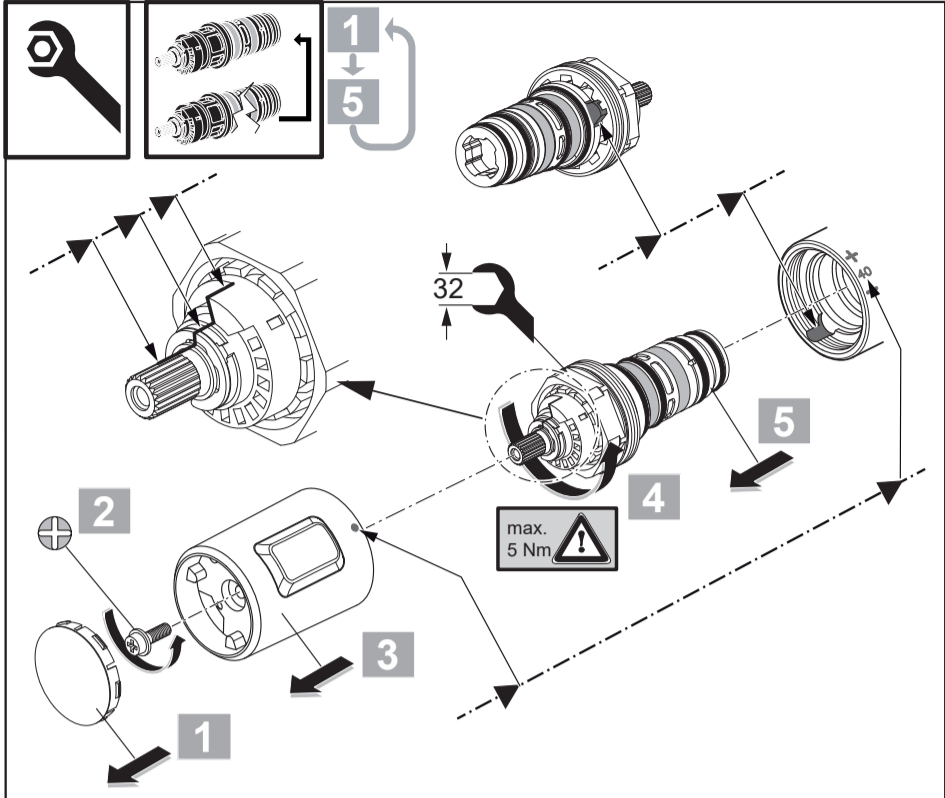

Pos.	Part No.
1	A 861 370 AA
2	A 861 371 NU
3	A 861 375 NU
4	A 861 376 NU
5	A 861 374 NU
6	A 861 372 NU
7	A 960 914 AA
8	A 861 385 NU
9	BE150 AA
10	B 9403 AA
11	A 861 377 AA A 861 330 AA
12	B 960 976 AA
13	A 861 331 AA

www.idealstandardinternational.com

	<b>P</b> bar		MAX. 10		<b>Q</b> (3 bar)
	<b>T</b> °C		MAX. 80		l/min
			65		8
			55		12

Q=0%  
Q=50%  
Q=100%

80  
40