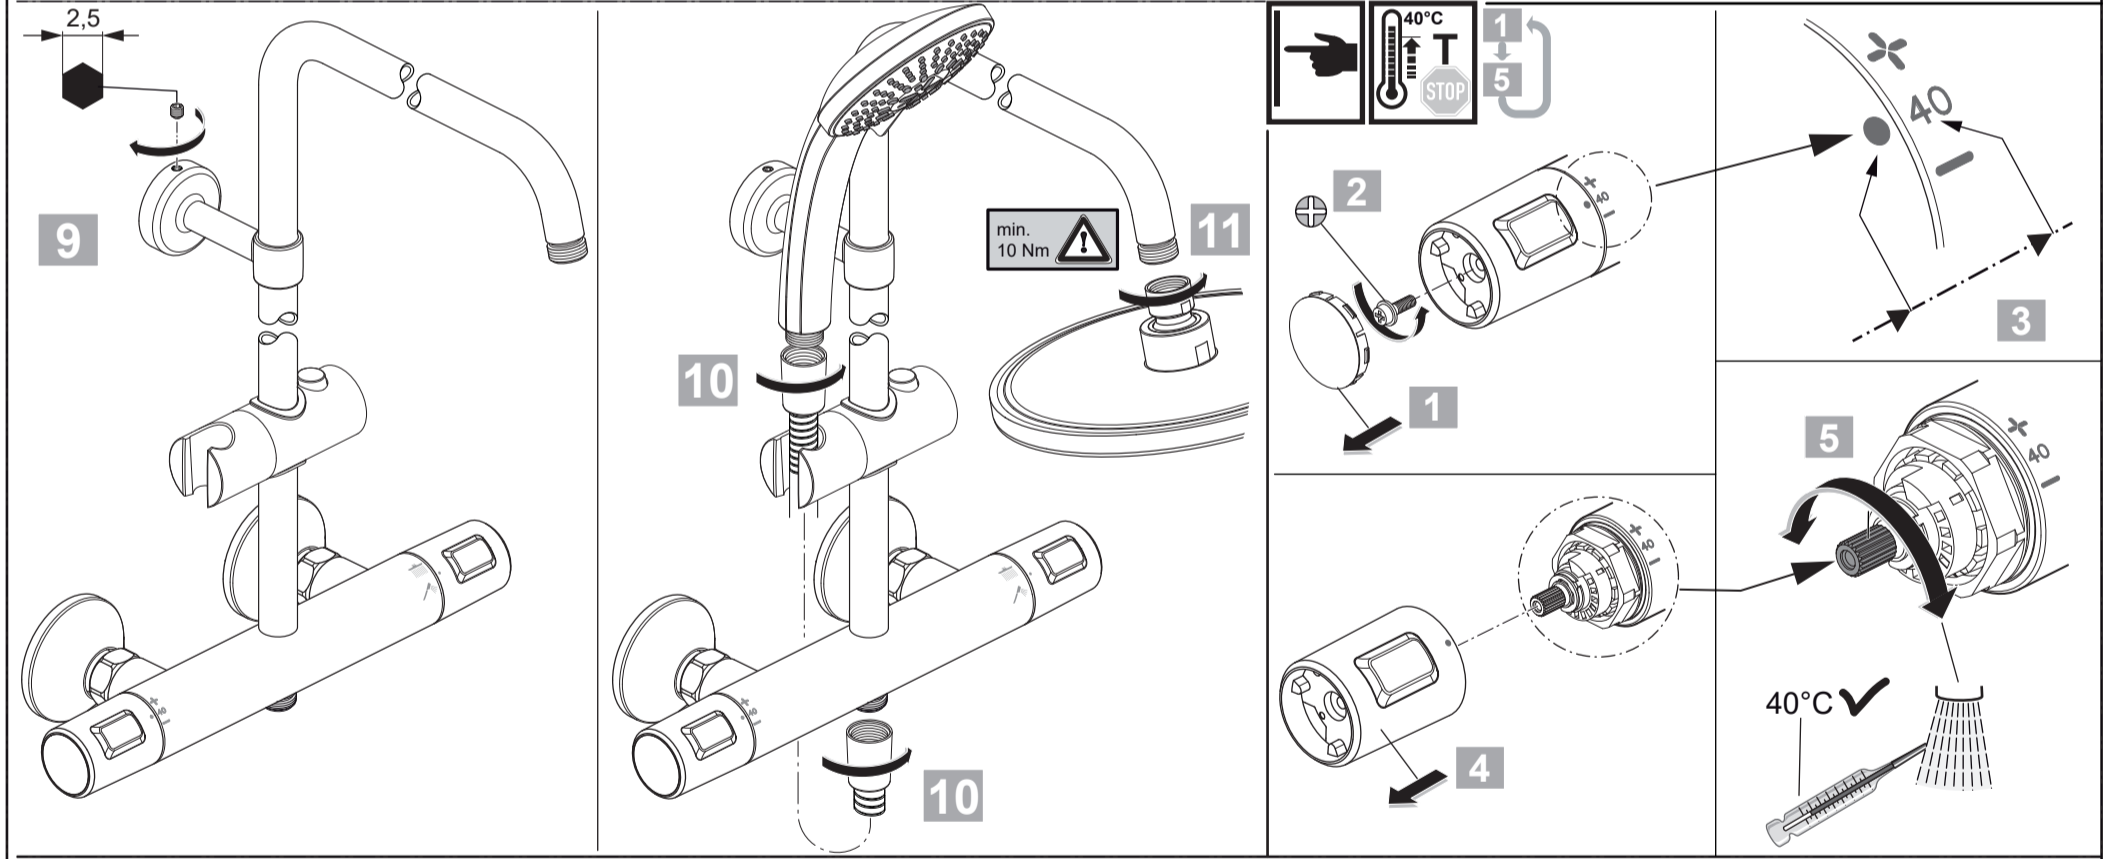

www.idealstandardinternational.com

	<b>P</b> bar		MAX. 10		<b>Q</b> (3 bar)
	<b>T</b> °C		MAX. 80		l/min
			65		8
			55		12

Q=0%  
Q=50%  
Q=100%

80  
40