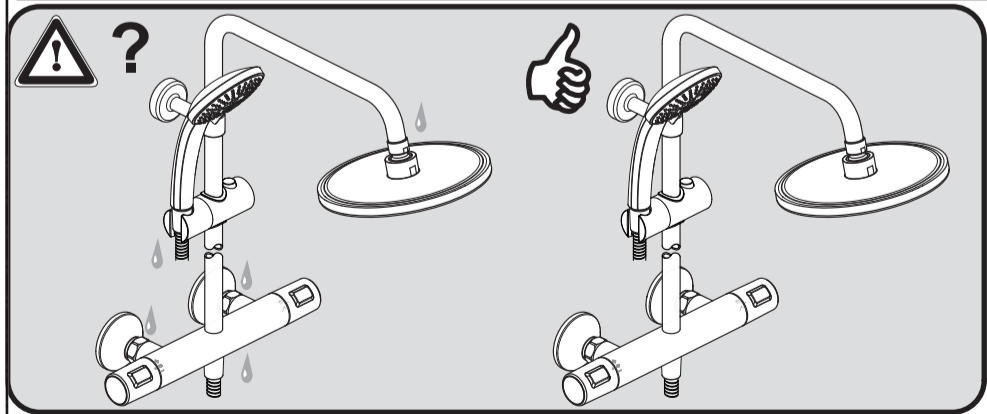

www.idealstandardinternational.com

	<b>P</b> bar		MAX. 10		<b>Q</b> (3 bar)
	<b>T</b> °C		MAX. 80		l/min
			65		8
			55		12

Q=0%  
Q=50%  
Q=100%

80  
40