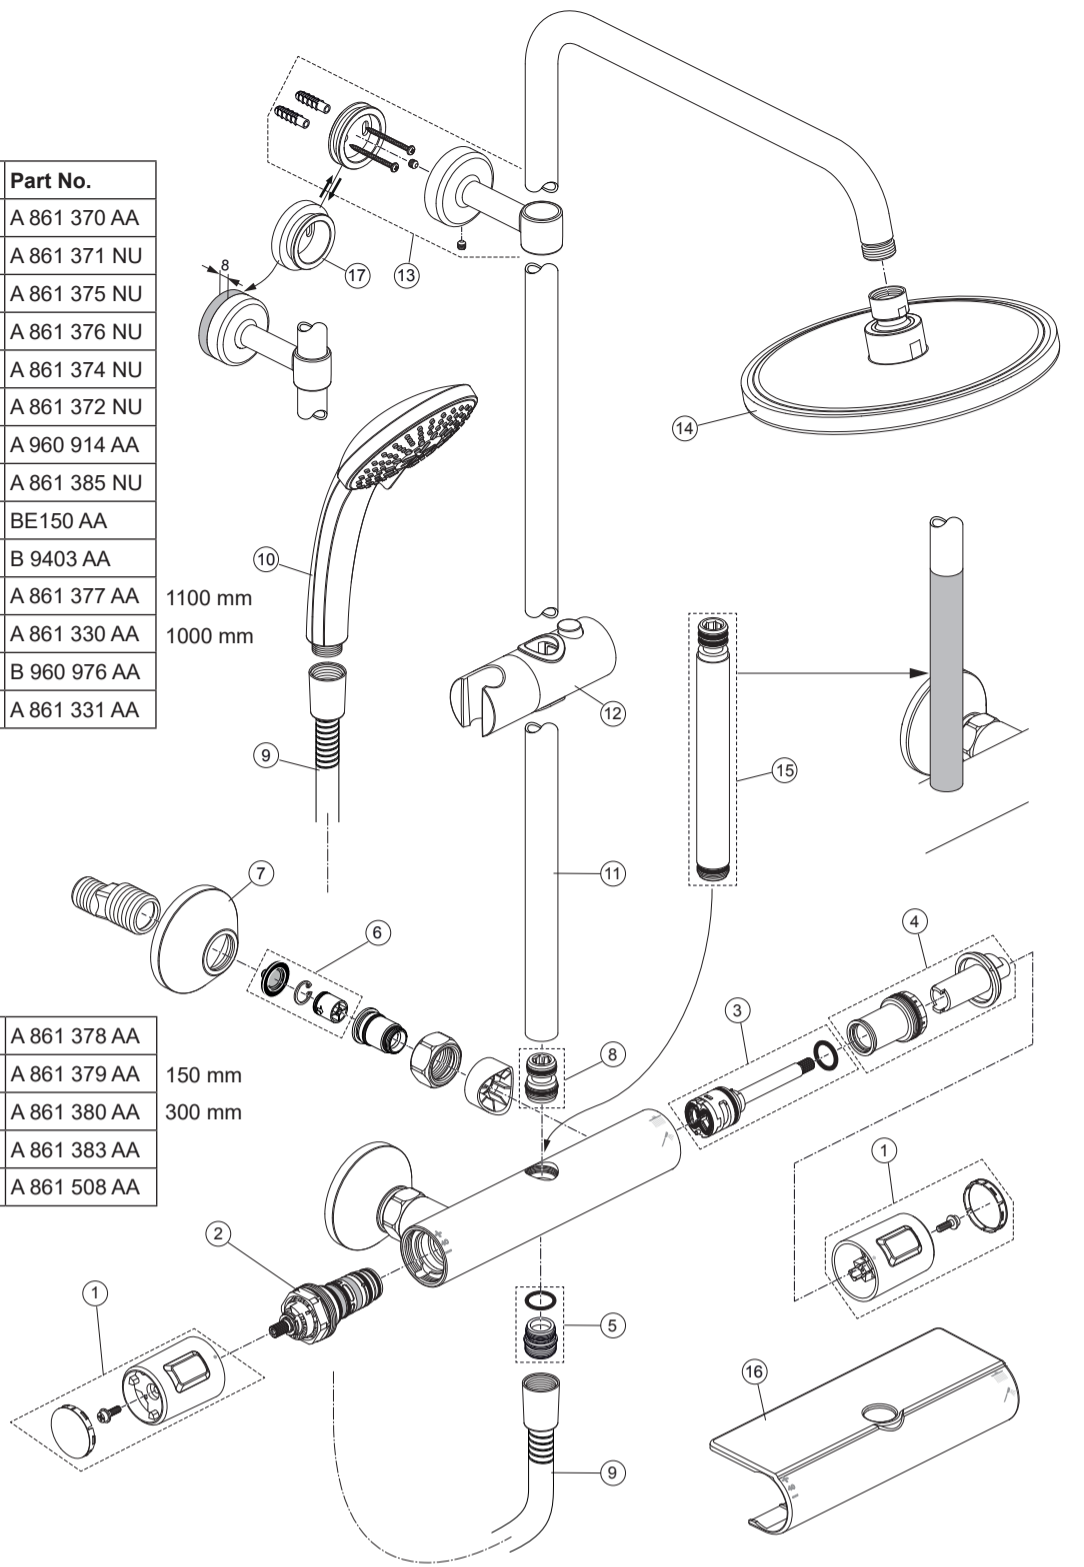

Spare Parts / Ersatzteile / Pièces de recharge / Pezzi di Ricambio / Piezas de requesto /  
 Parte de reposição / Reserveonderdelen / Reservdelar / Reservedeler / Varaosat /  
 Vraosat / Varahlutir / Ανταλλακτικά / Yedek Parçalar / Náhradní díly / Náhradné diely /  
 Nadomestni deli / Резервни части / Zapczęści Zapasowe / Piese de schimb /  
 Rendelhető alkatrészek / Запасні частини / Reservni delovi / Резервни делови /  
 Резервни делови / Atsarginių dalių / Tellitavad varuosad / Rezervju daļu

Pos.	Part No.
1	A 861 370 AA
2	A 861 371 NU
3	A 861 375 NU
4	A 861 376 NU
5	A 861 374 NU
6	A 861 372 NU
7	A 960 914 AA
8	A 861 385 NU
9	BE150 AA
10	B 9403 AA
11	A 861 377 AA A 861 330 AA
12	B 960 976 AA
13	A 861 331 AA

14	A 861 378 AA
15	A 861 379 AA A 861 380 AA
16	A 861 383 AA
17	A 861 508 AA

Ideal Standard

**CERATHERM T25**  
**A 7208 ..**

0322 / A 868 550  
 Made in Germany

Ideal Standard International NV  
 Corporate Village - Gent Building  
 Da Vincilaan 2  
 1935 Zaventem  
 Belgium

www.idealstandardinternational.com

	<b>P</b> bar		MAX. 10		<b>Q</b> (3 bar)
	<b>T</b> °C		MAX. 80		l/min
			65		8
			55		12

Q=0%  
Q=50%  
Q=100%

80  
40