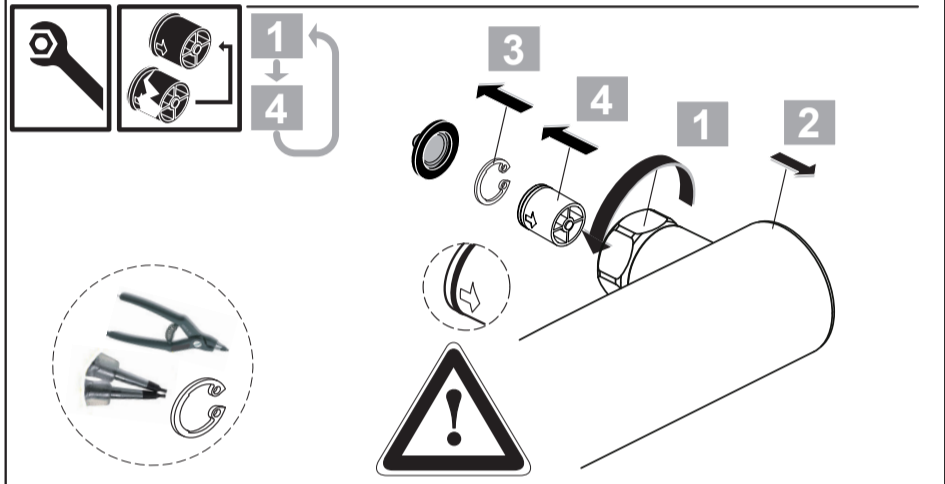

Pos.	Part No.
1	A 861 370 AA
2	A 861 371 NU
3	A 861 375 NU
4	A 861 376 NU
5	A 861 374 NU
6	A 861 372 NU
7	A 960 914 AA
8	A 861 385 NU
9	BE150 AA
10	B 9403 AA
11	A 861 377 AA A 861 330 AA
12	B 960 976 AA
13	A 861 331 AA

www.idealstandardinternational.com

	<b>P</b> bar		MAX. 10		<b>Q</b> (3 bar)
	<b>T</b> °C		MAX. 80		l/min
			65		8
			55		12

Q=0%  
Q=50%  
Q=100%

80  
40